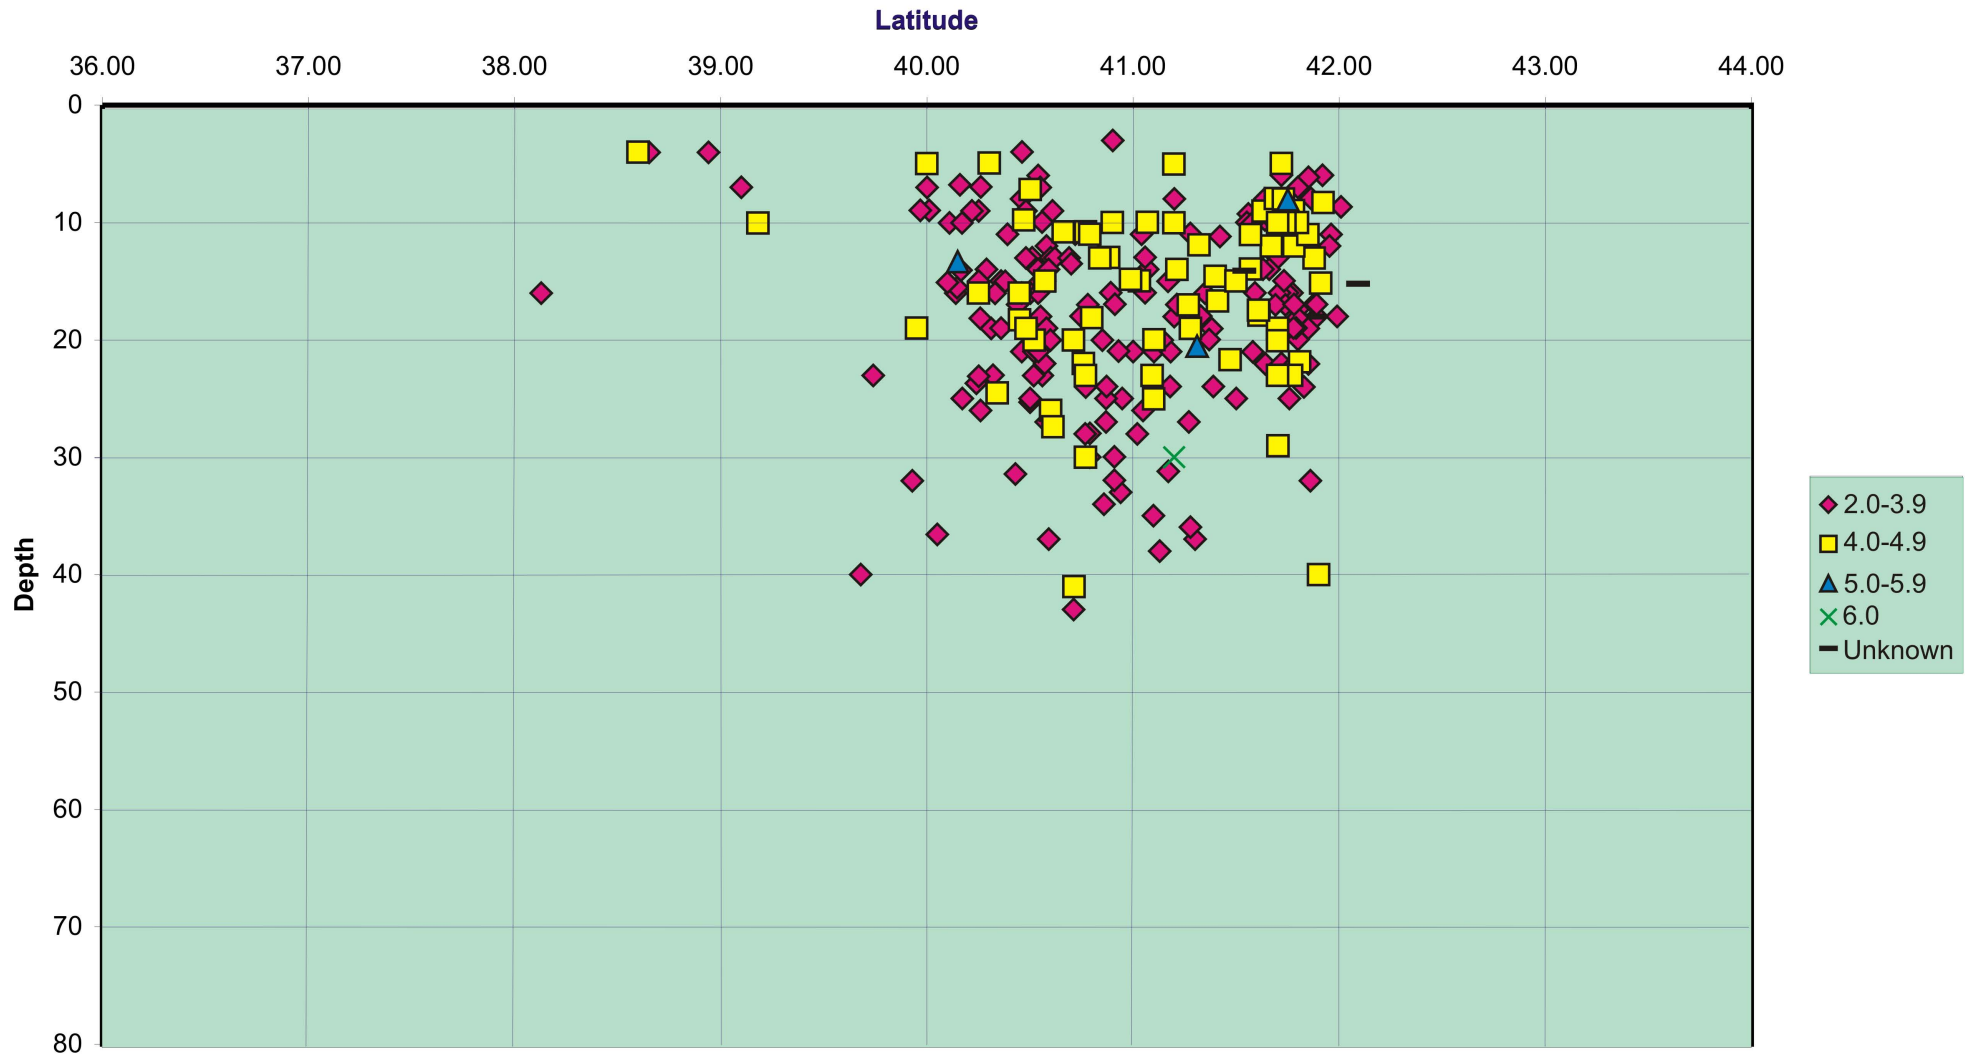

Nemcok et al - Kura study - EA Fig. 6a

Longitude 45°-45.99°

Longitude 46°-46.99°

Longitude 47°-47.99°

Longitude 48°-48.99°

Longitude 49°-49.99°