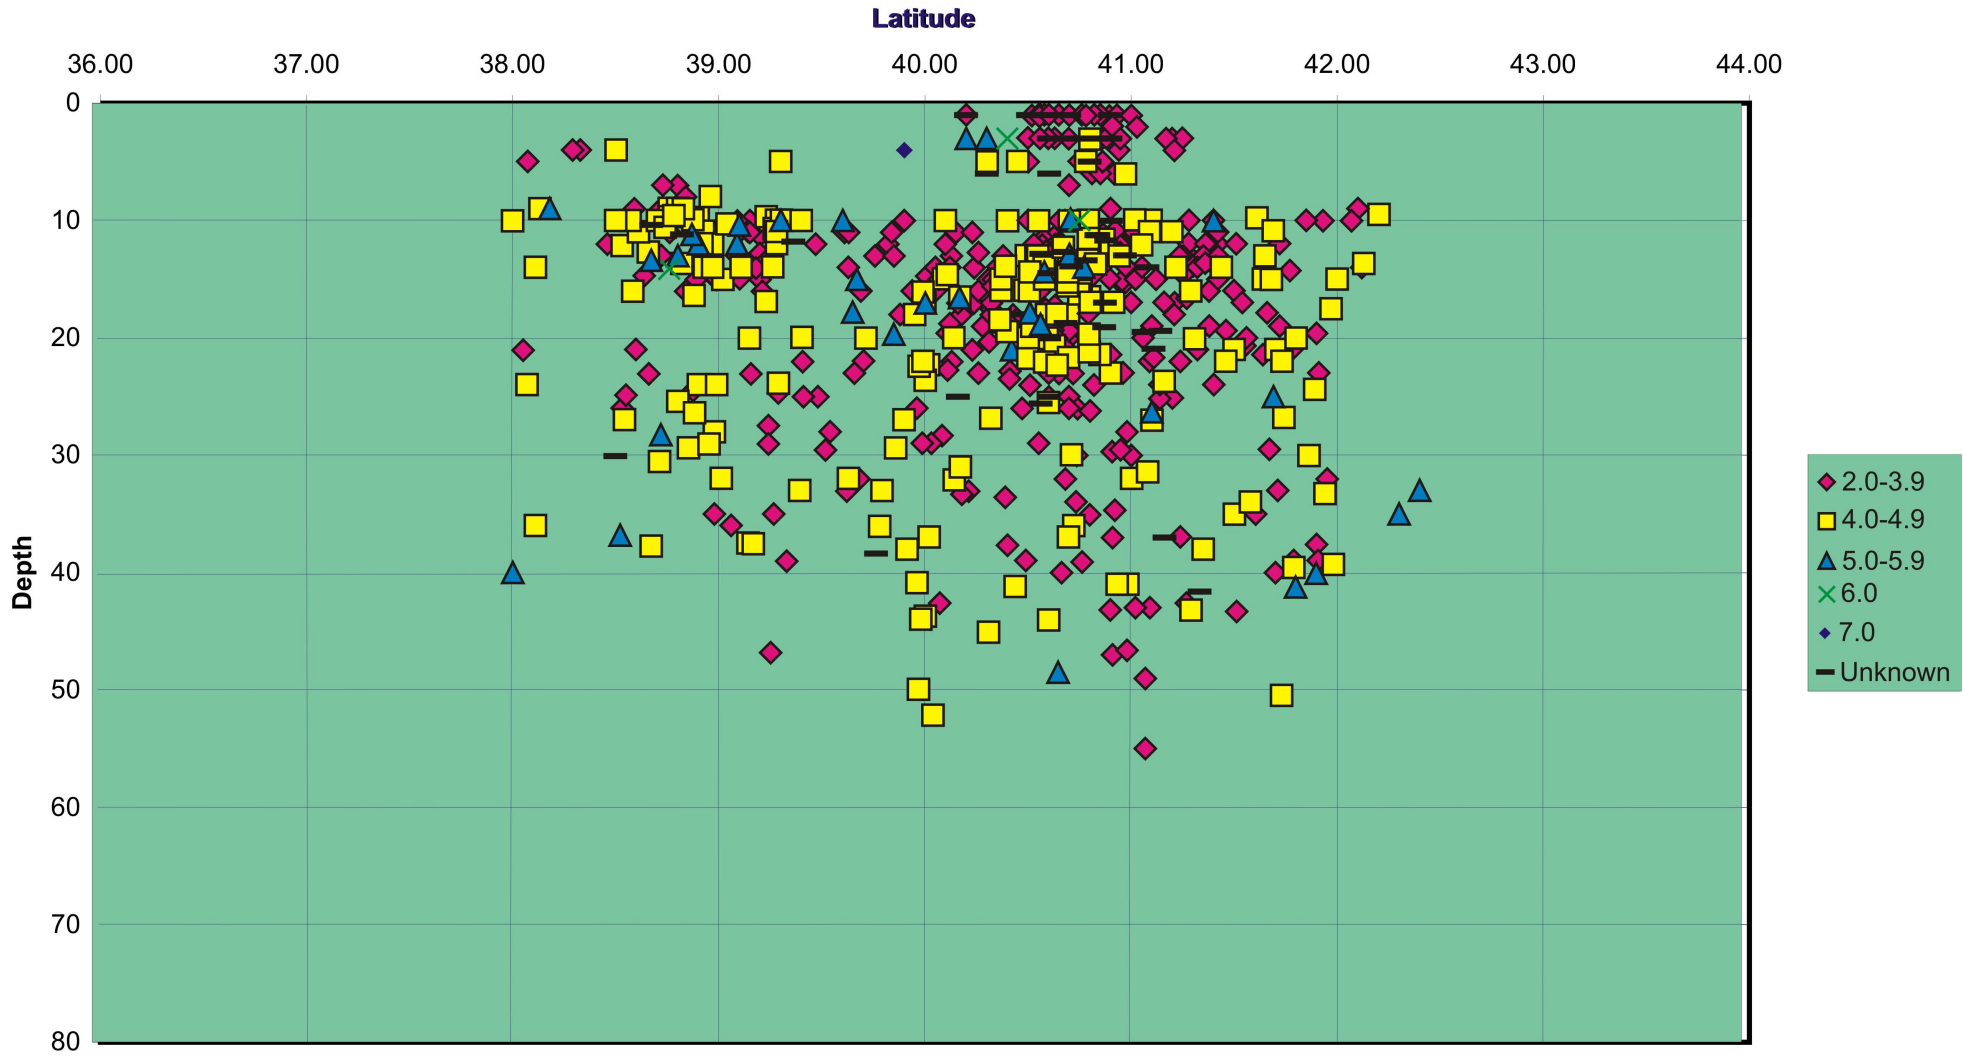

Nemcok et al - Kura study - EA Fig. 6a

Longitude 45°-45.99°

Longitude 46°-46.99°

Longitude 47°-47.99°

Longitude 48°-48.99°

Longitude 49°-49.99°