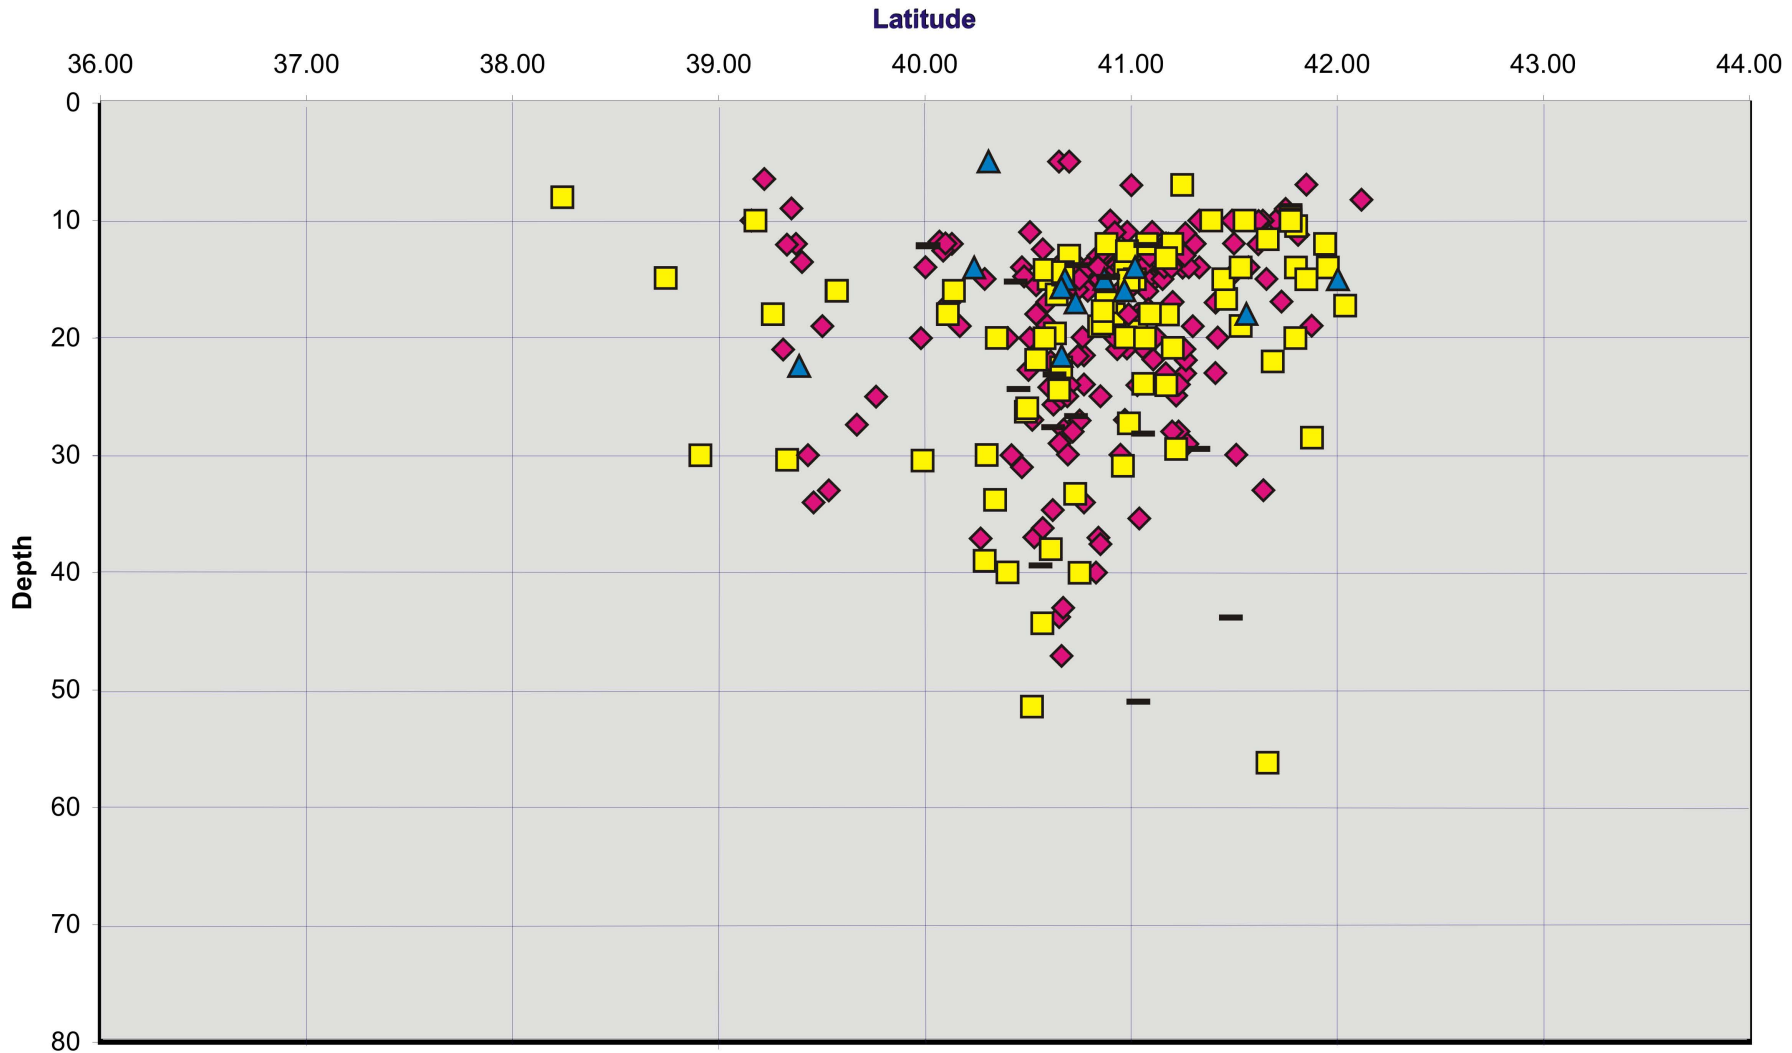

Nemcok et al - Kura study - EA Fig. 6a

Longitude 45°-45.99°

Longitude 46°-46.99°

Longitude 47°-47.99°

Longitude 48°-48.99°

Longitude 49°-49.99°