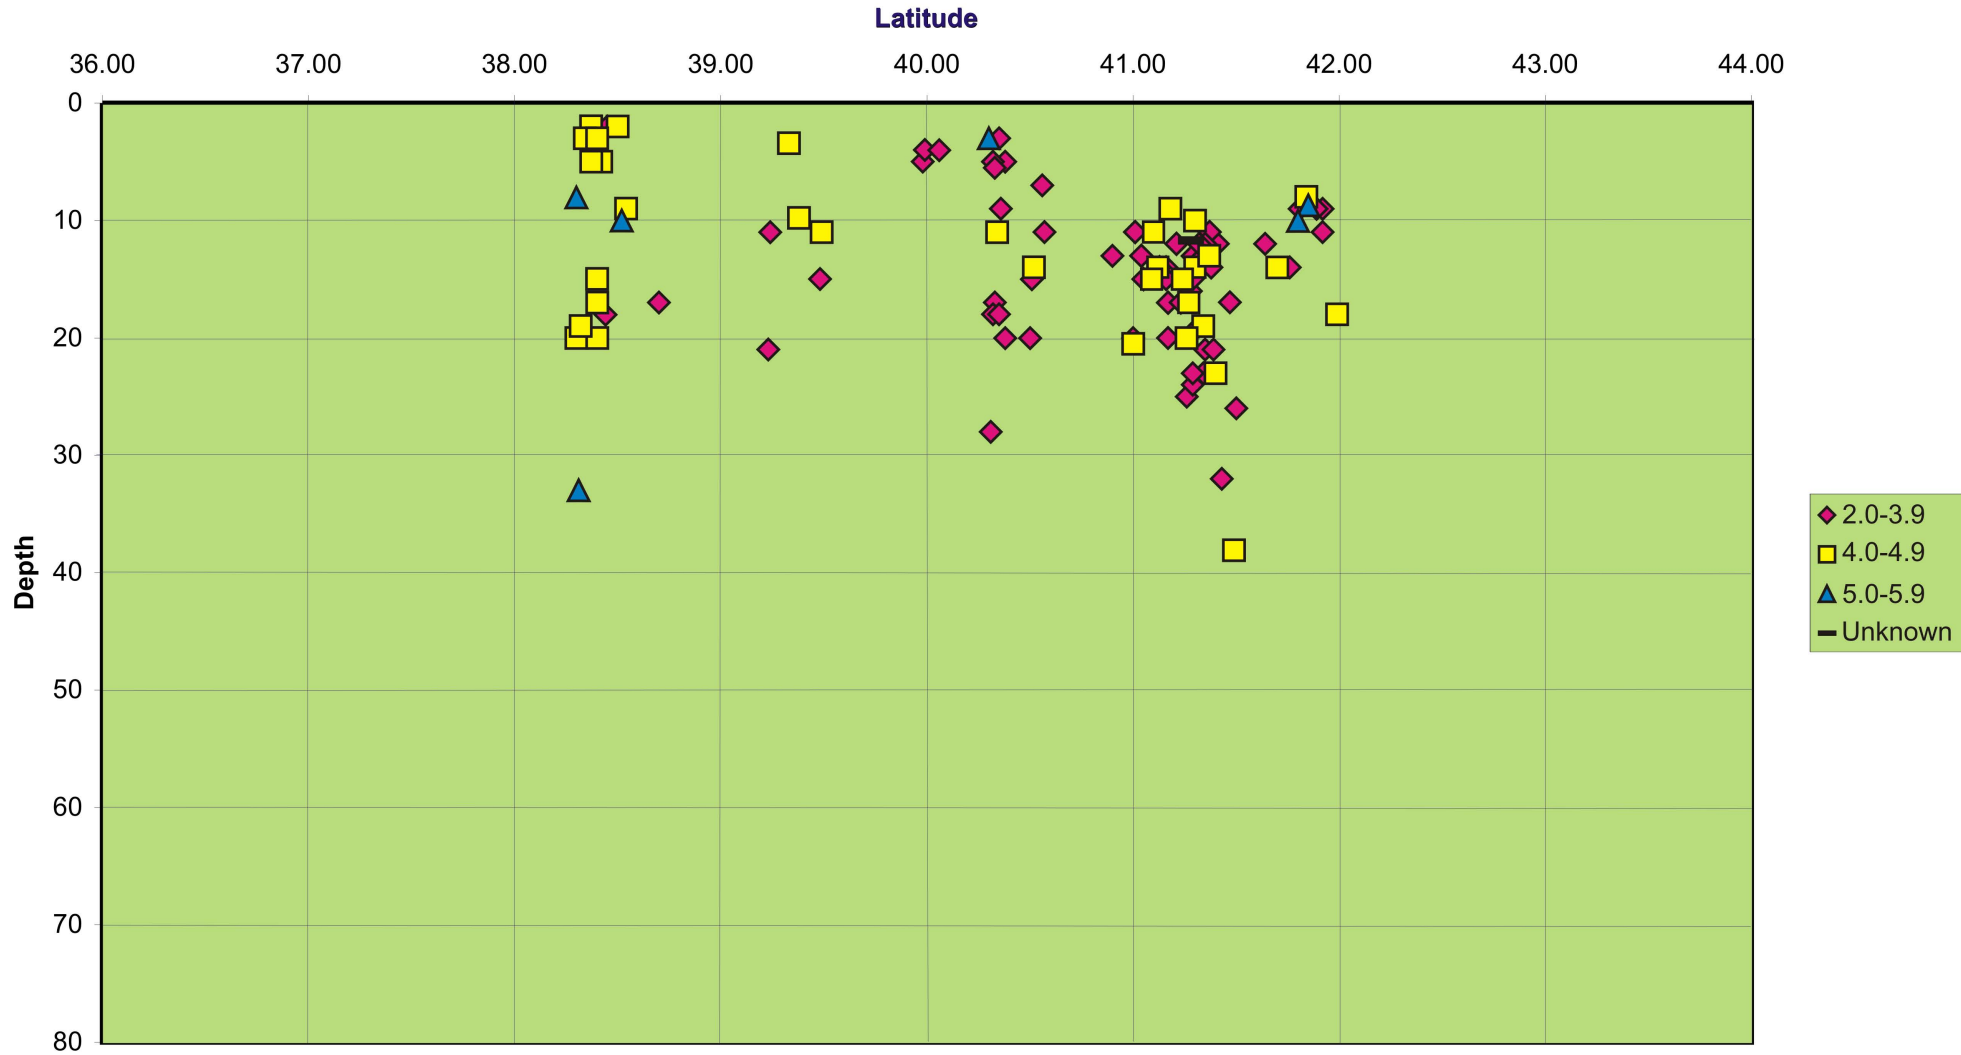

Nemcok et al - Kura study - EA Fig. 6a

Longitude 45°-45.99°

Longitude 46°-46.99°

Longitude 47°-47.99°

Longitude 48°-48.99°

Longitude 49°-49.99°